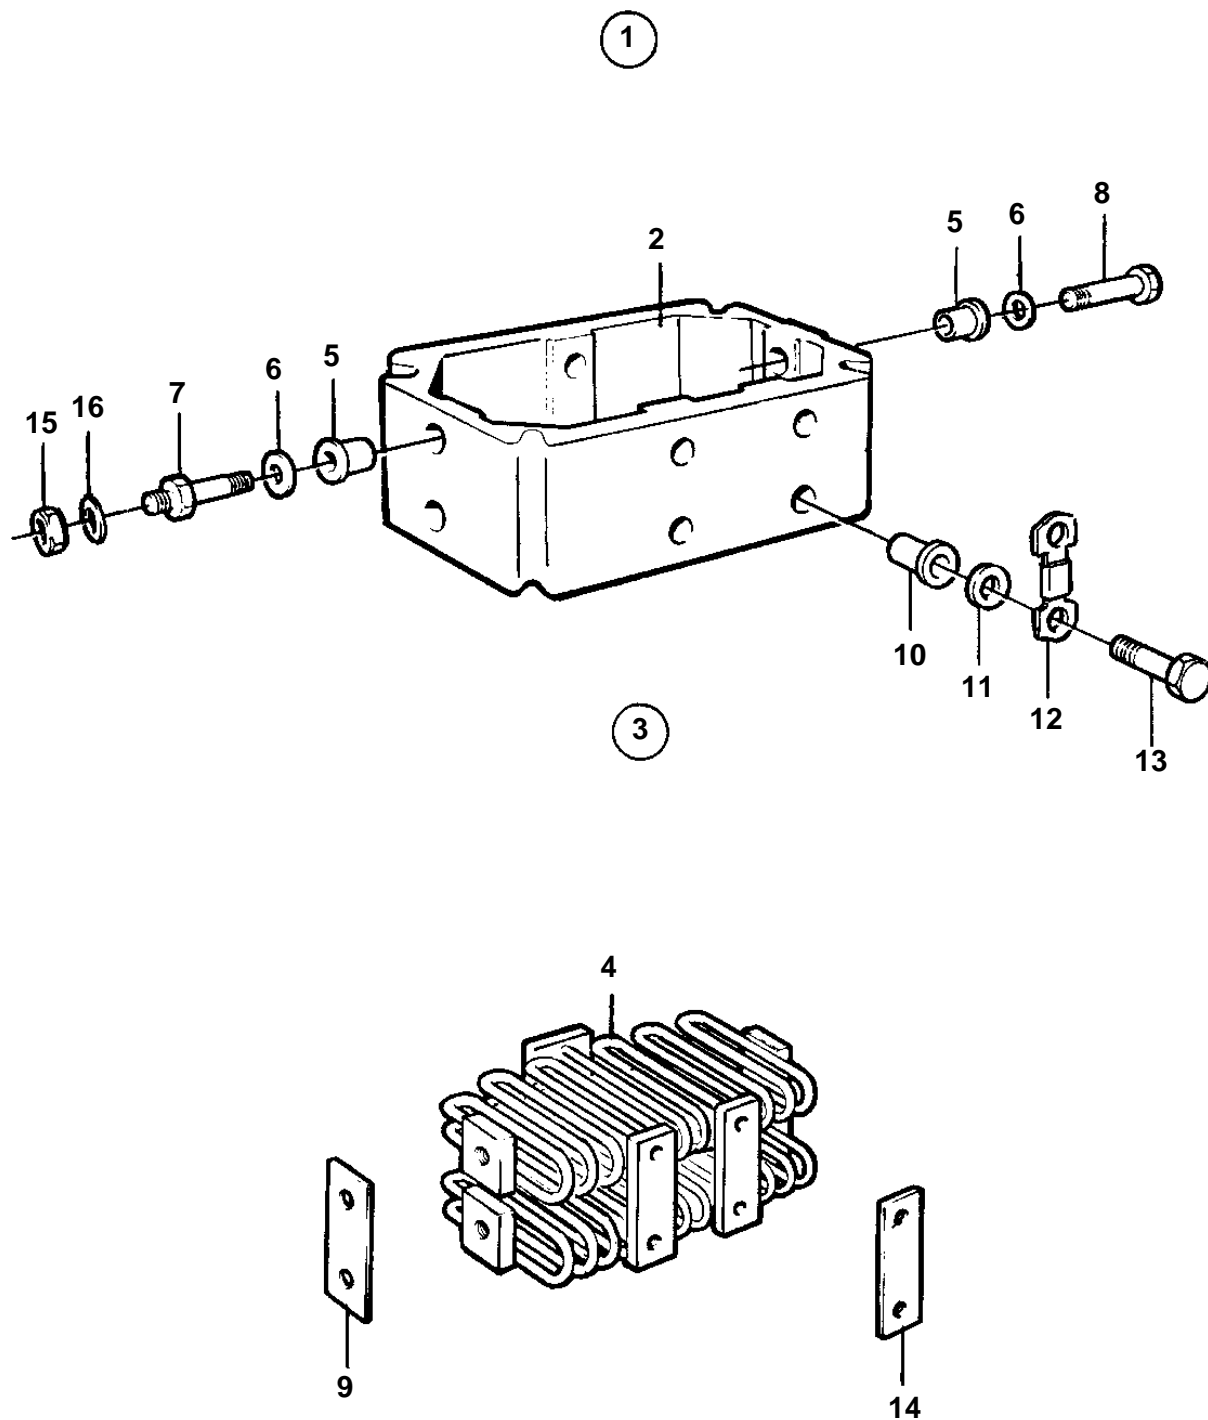

TAD1630V, TWD1630V

11649

TAD1630V, TWD1630V

REF	PART NO.	QTY	DESCRIPTION	NOTES
1	471867	1	Starter element	
2	470199	1	· Intermediate section	
3	477121	1	· Starter heater kit	
4		1	· · Wire element	
5	468511	4	· · Bushing	
6	949041	4	· · Washer	
7	1501520	2	· · Screw	
8	949894	2	· · Screw	
9	477110	2	· · Gasket	
10	468468	6	· · Sleeve	
11	191156	6	· · Washer	
12	468512	3	· · Striker plate	EARLY TYPE
13	955248	6	· · Screw	EARLY TYPE
	949652	6	· · Screw	LATE TYPE
14	477115	3	· · Gasket	
15	17624	2	Nut	
16	955894	2	Washer	